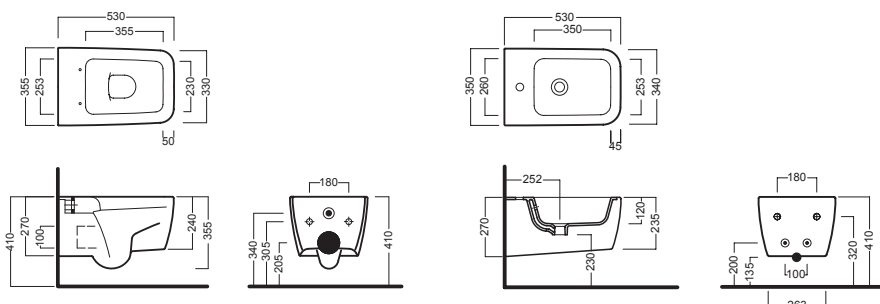

DISEGNO TECNICO TECHNICAL DESIGN