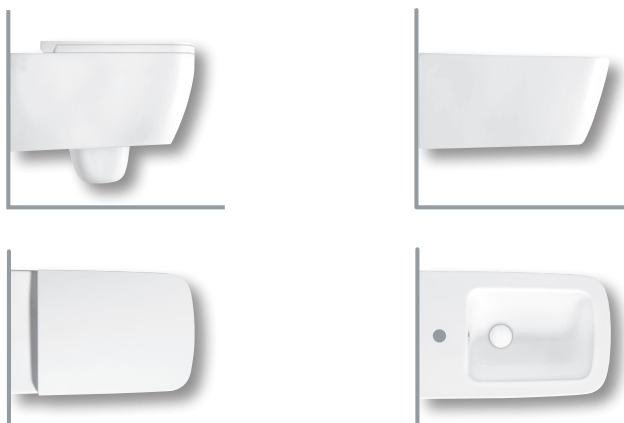

Inodoro suspendido completo sistema de fijación
especial. Instalación con estribo universal para
artefactos suspendidos. Integrable con asiento
con caída amortiguada o no amortiguada.

Подвесной унитаз без боковых отверстий

Подвесной унитаз в комплекте с
специальным крепежом. Установка
с универсальным кронштейном для
подвесной сантехники. Может быть
укомплектована сиденьем с системой
плавного закрывания крышки или с обычной
крышкой.

Bidet sospeso monoforo senza fori laterali

Bidet sospeso completo di fissaggio speciale.
Installazione con staffa universale per sospesi.

One hole wall hung bidet without side holes

One-hole wall hung bidet with special fixing
included. Mounted using universal bracket for
wall-hung elements.

Einlochbidet wandhängend Ohne seitlichen Löchern

Wand-Bidet inklusive spezieller Halterung. Zur
Montage mit universeller Wand-Halterung.

Bidet suspendu à un trou sans trous latéraux

Bidet suspendu avec kit de fixation spécial.
Installation avec étrier universel pour éléments
suspendus.

Bidè suspendido de un orificio sin orificios laterales

Bidè suspendido completo de sistema de fijación
especial. Instalación con estribo universal para
artefactos suspendidos.

Подвесное биде с одним отверстием без боковых отверстий

Подвесное биде в комплекте со
специальным крепежом. Установка
с универсальным кронштейном для
подвесной сантехники.